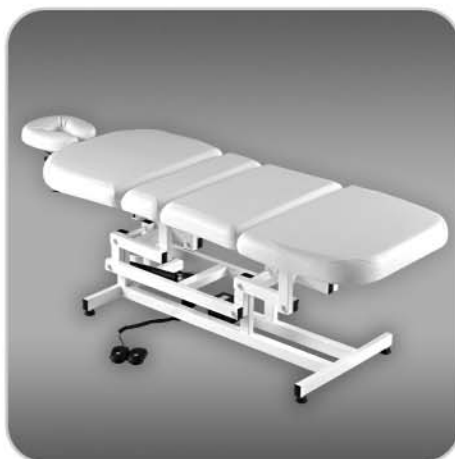

SOSUL 2000

Un lettino per tutte le stagioni | Four seasons couch

Cod.075 Versione standard / Standard version

DESCRIZIONE PRODOTTO

Lettino polifunzionale a 4 snodi resistente e versatile, ideale per trattamenti corpo e viso e facilmente regolabile, è disponibile con alzata elettrica tramite attuatore a 24 v. cc. con comando a pedale, oppure con alzata oleodinamica tramite pompa idraulica azionabile da ambo i lati.

L'altezza minima e l'altezza massima consentono a tutti i pazienti di adagiarsi comodamente e agli operatori di lavorare in posizione corretta. Lo spostamento longitudinale durante la fase di salita del lettino è ridotto al minimo per aumentare lo spazio di lavoro disponibile.

Lo schienale, reclinabile tramite una molla a gas, consente all'operatore di modificare facilmente la posizione anche col cliente adagiato, garantendo sicurezza e comodità.

Dotato di confortevole testa ergonomica estraibile, con foro per il viso e inclinazione regolabile, offre la possibilità di orientare la posizione delle gambe in 5 inclinazioni diverse e di alzarle e bloccarle a piacimento. La struttura, realizzata in acciaio zincato e successivamente verniciato a polvere epossidica, assicura qualità e resistenza nel tempo.

PRODUCT DESCRIPTION

Sosul 2000 is a multi-functional and durable 4 sections couch, especially designed for face and body treatments. It can be supplied with electric lift through one actuator 24 V with foot pedal control or oleodynamic lift by hydraulic pump adjustable from both sides of the couch. The minimum and maximum heights of the couch let clients lie down comfortably and operators work properly. During the raising phase, the longitudinal moving of the couch is extremely reduced in order to increase the working space. The operator can easily regulate the back-rest position using a gas spring, so the client's protection and comfort are ensured.