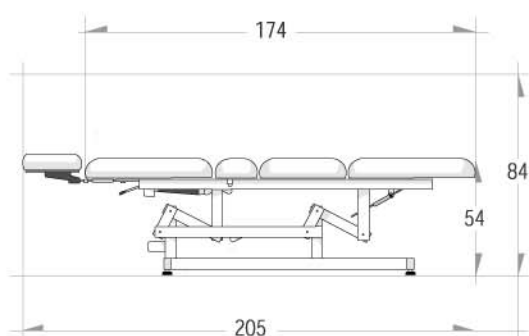

XL version is also available (cm 218 x 81).

SOSUL2000 E' IDEALE PER / SOSUL2000 IS IDEAL FOR

Massaggi, trattamenti spa, viso, corpo, epilazione, pressoterapia, fisioterapia, riflessologia plantare, manicure-pedicure, visita diagnostica.

TABELLA DIMENSIONALE [cm] / TABLE OF DIMENSIONS [cm]

Disponibile anche in versione XL (cm 218 x 81) cod.075XL

XL version is also available (cm 218 x 81) cod.075XL

Caratteristiche imballo / Packaging details

Dimensioni imballo / Packaging size 176 x 77 x 74h cm

Volume/ Volume 1,00m³

Peso lordo / Gross weight 77 kg

Peso netto / Net weight 62 kg

VERSIONE XL - XL VERSION

Dimensioni imballo / Packaging size 193 x 89 x 69h cm

Volume/ Volume 1,19m³

Peso lordo / Gross weight 82 kg

Peso netto / Net weight 67 kg

Accessori su richiesta / Accessories upon request

Testa senza foro
Head rest w/out hole

cod.077A

Coppia braccioli
Arm rest couple