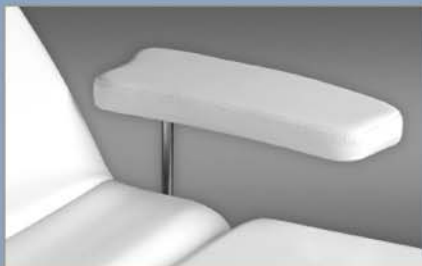

Coppia braccioli
Arm rest couple

cod.076