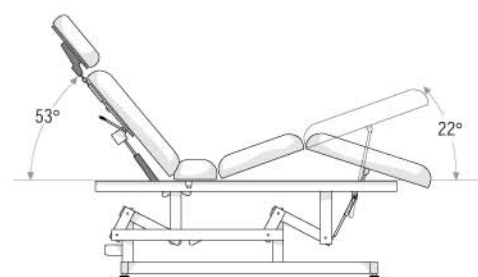

XL version is also available (cm 218 x 81).

SOSUL2000 E' IDEALE PER / SOSUL2000 IS IDEAL FOR

Massaggi, trattamenti spa, viso, corpo, epilazione, pressoterapia, fisioterapia, riflessologia plantare, manicure-pedicure, visita diagnostica.

TABELLA DIMENSIONALE [cm] / TABLE OF DIMENSIONS [cm]

Disponibile anche in versione XL (cm 218 x 81) cod.075XL

XL version is also available (cm 218 x 81) cod.075XL

Caratteristiche imballo / Packaging details

Dimensioni imballo / Packaging size 176 x 77 x 74h cm

Volume/ Volume 1,00m³

Peso lordo / Gross weight 77 kg

Peso netto / Net weight 62 kg

VERSIONE XL - XL VERSION

Dimensioni imballo / Packaging size 193 x 89 x 69h cm

Volume/ Volume 1,19m³

Peso lordo / Gross weight 82 kg

Peso netto / Net weight 67 kg

Accessori su richiesta / Accessories upon request

Testa senza foro
Head rest w/out hole

cod.077A

Coppia braccioli
Arm rest couple