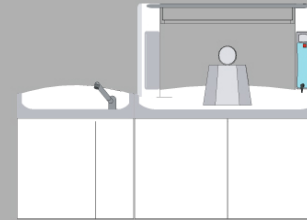

cod. FA 120 BS L B
Piano fasciatoio
da 120 cm
con bagnetto a sinistra ed
elemento riscaldante con
lampada e bilancia.
*Infant changing platform
120 cm, left basin,
temperature controlled
mattress, lamp, built-in
weighing scales.*