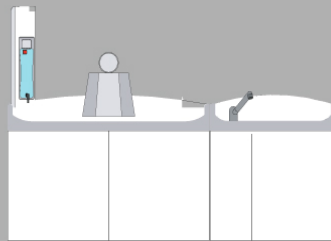

cod. FA 120 BS L1 B
Piano fasciatoio
da 120 cm
con bagnetto a sinistra ed
elemento riscaldante
con bilancia.
*Infant changing platform
120 cm, left basin,
temperature controlled
mattress, built-in weighing
scales.*

cod. FA 120 BD L1 B
Piano fasciatoio
da 120 cm
con bagnetto a destra ed
elemento riscaldante con
bilancia.
*Infant changing platform
120 cm, right basin,
temperature controlled
mattress, built-in weighing
scales.*