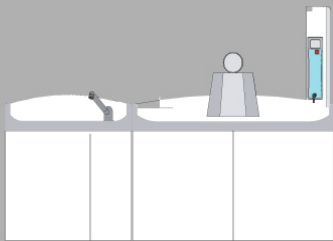

cod. FA 120 BS L1 B
Piano fasciatoio
da 120 cm
con bagnetto a sinistra ed
elemento riscaldante
con bilancia.
*Infant changing platform
120 cm, left basin,
temperature controlled
mattress, built-in weighing
scales.*