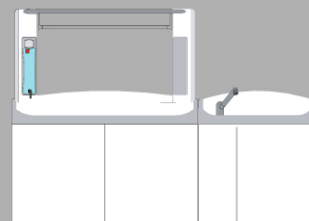

cod. FA 120 BS L
Piano fasciatoio
da 120 cm
con bagnetto a sinistra ed
elemento riscaldante con
lampada.
*Infant changing platform
120 cm, left basin,
temperature controlled
mattress, lamp.*

cod. FA 120 BD L
Piano fasciatoio
da 120 cm
con bagnetto a destra ed
elemento riscaldante con
lampada.
*Infant changing platform
120 cm, right basin,
temperature controlled
mattress, lamp.*