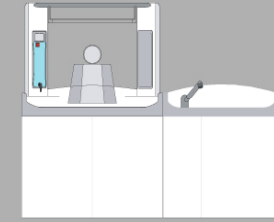

cod. FA 90
Piano fasciatoio
da 90 cm.
*Infant changing platform
90 cm.*

cod. FA 120
Piano fasciatoio
da 120 cm.
*Infant changing platform
120 cm.*

cod. FA 90 BS
Piano fasciatoio
da 90 cm
con bagnetto a sinistra.
*Infant changing platform
90 cm, left basin.*

cod. FA 90 BD
Piano fasciatoio
da 90 cm
con bagnetto a destra.
*Infant changing platform
90 cm, right basin.*

cod. FA 90 BS L B
Piano fasciatoio
da 90 cm
con bagnetto a sinistra ed
elemento riscaldante con
lampada e bilancia.
*Infant changing platform
90 cm, left basin,
temperature controlled
mattress, lamp, built-in
weighing scales.*

cod. FA 90 BD L B
Piano fasciatoio
da 90 cm
con bagnetto a destra ed
elemento riscaldante con
lampada e bilancia.
*Infant changing platform
90 cm, right basin,
temperature controlled
mattress, lamp, built-in
weighing scales.*