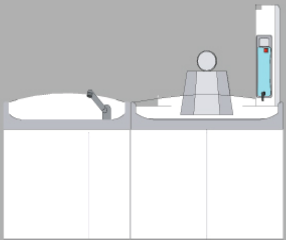

cod. FA 90 BS L1
Piano fasciatoio
da 90 cm
con bagnetto a sinistra ed
elemento riscaldante.
*Infant changing platform
90 cm, left basin,
temperature controlled
mattress.*

cod. FA 90 BD L1
Piano fasciatoio
da 90 cm
con bagnetto a destra ed
elemento riscaldante.
*Infant changing platform
90 cm, right basin,
temperature controlled
mattress.*

cod. FA 90 L1
Piano fasciatoio
da 90 cm con elemento
riscaldante.
*Infant changing platform
90 cm, temperature
controlled mattress.*

cod. FA 120 BS L1
Piano fasciatoio
da 120 cm
con bagnetto a sinistra ed
elemento riscaldante.
*Infant changing platform
120 cm, left basin,
temperature controlled
mattress.*

cod. FA 120 BD L1
Piano fasciatoio
da 120 cm
con bagnetto a sinistra ed
elemento riscaldante.
*Infant changing platform
120 cm, right basin,
temperature controlled
mattress.*

cod. FA 120 L1
Piano fasciatoio
da 120 cm con elemento
riscaldante.
*Infant changing platform
120 cm, temperature
controlled mattress.*