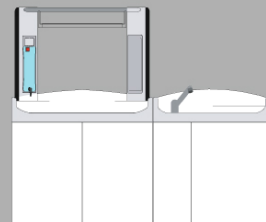

cod. FA 90 BS L
Piano fasciatoio
da 90 cm
con bagnetto a sinistra ed
elemento riscaldante con
lampada.
*Infant changing platform
90 cm, left basin,
temperature controlled
mattress, lamp.*