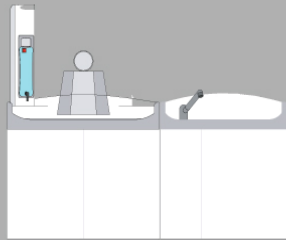

cod. FA 90 BS L1 B
Piano fasciatoio
da 90 cm
con bagnetto a sinistra ed
elemento riscaldante
con bilancia.
*Infant changing platform
90 cm, left basin,
temperature controlled
mattress, built-in weighing
scales.*