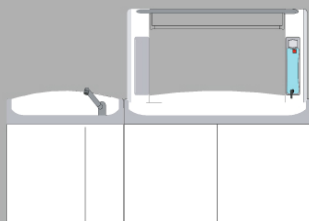

cod. FA 90 BS L
Piano fasciatoio
da 90 cm
con bagnetto a sinistra ed
elemento riscaldante con
lampada.
*Infant changing platform
90 cm, left basin,
temperature controlled
mattress, lamp.*

cod. FA 90 BD L
Piano fasciatoio
da 90 cm
con bagnetto a destra ed
elemento riscaldante con
lampada.
*Infant changing platform
90 cm, right basin,
temperature controlled
mattress, lamp.*

cod. FA 90 L
Piano fasciatoio
da 90 cm con elemento
riscaldante e lampada.
*Infant changing platform
90 cm, temperature
controlled mattress, lamp.*

cod. FA 90 L B
Piano fasciatoio
da 90 cm con elemento
riscaldante, lampada
e bilancia.
*Infant changing platform
90 cm, temperature
controlled mattress, lamp,
built-in weighing scales.*