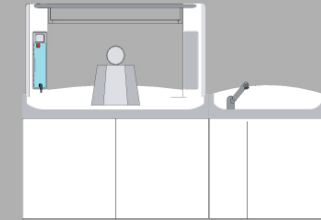

cod. FA 120 BS L B
Piano fasciatoio
da 120 cm
con bagnetto a sinistra ed
elemento riscaldante con
lampada e bilancia.
*Infant changing platform
120 cm, left basin,
temperature controlled
mattress, lamp, built-in
weighing scales.*

cod. FA 120 BD L B
Piano fasciatoio
da 120 cm
con bagnetto a destra ed
elemento riscaldante con
lampada e bilancia.
*Infant changing platform
120 cm, right basin,
temperature controlled
mattress, lamp, built-in
weighing scales.*