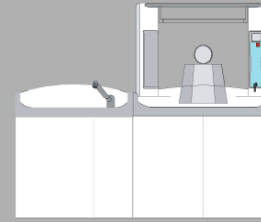

cod. FA 90
Piano fasciatoio
da 90 cm.
*Infant changing platform
90 cm.*

cod. FA 120
Piano fasciatoio
da 120 cm.
*Infant changing platform
120 cm.*

cod. FA 90 BS
Piano fasciatoio
da 90 cm
con bagnetto a sinistra.
*Infant changing platform
90 cm, left basin.*

cod. FA 90 BD
Piano fasciatoio
da 90 cm
con bagnetto a destra.
*Infant changing platform
90 cm, right basin.*

cod. FA 90 BS L B
Piano fasciatoio
da 90 cm
con bagnetto a sinistra ed
elemento riscaldante con
lampada e bilancia.
*Infant changing platform
90 cm, left basin,
temperature controlled
mattress, lamp, built-in
weighing scales.*

cod. FA 90 BD L B
Piano fasciatoio
da 90 cm
con bagnetto a destra ed
elemento riscaldante con
lampada e bilancia.
*Infant changing platform
90 cm, right basin,
temperature controlled
mattress, lamp, built-in
weighing scales.*