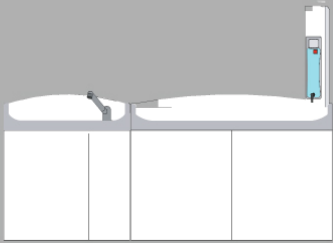

cod. FA 120 BS L1
Piano fasciatoio
da 120 cm
con bagnetto a sinistra ed
elemento riscaldante.
*Infant changing platform
120 cm, left basin,
temperature controlled
mattress.*