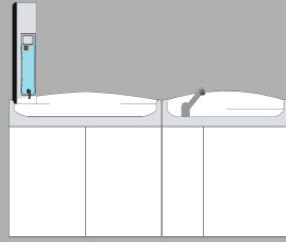

cod. FA 120
Piano fasciatoio
da 120 cm.
*Infant changing platform
120 cm.*

cod. FA 90 BD
Piano fasciatoio
da 90 cm
con bagnetto a destra.
*Infant changing platform
90 cm, right basin.*

cod. FA 90 BD L
Piano fasciatoio
da 90 cm
con bagnetto a destra ed
elemento riscaldante con
lampada.
*Infant changing platform
90 cm, right basin,
temperature controlled
mattress, lamp.*

cod. FA 90 BS L1
Piano fasciatoio
da 90 cm
con bagnetto a sinistra ed
elemento riscaldante.
*Infant changing platform
90 cm, left basin,
temperature controlled
mattress.*

cod. FA 90 BD L1
Piano fasciatoio
da 90 cm
con bagnetto a destra ed
elemento riscaldante.
*Infant changing platform
90 cm, right basin,
temperature controlled
mattress.*